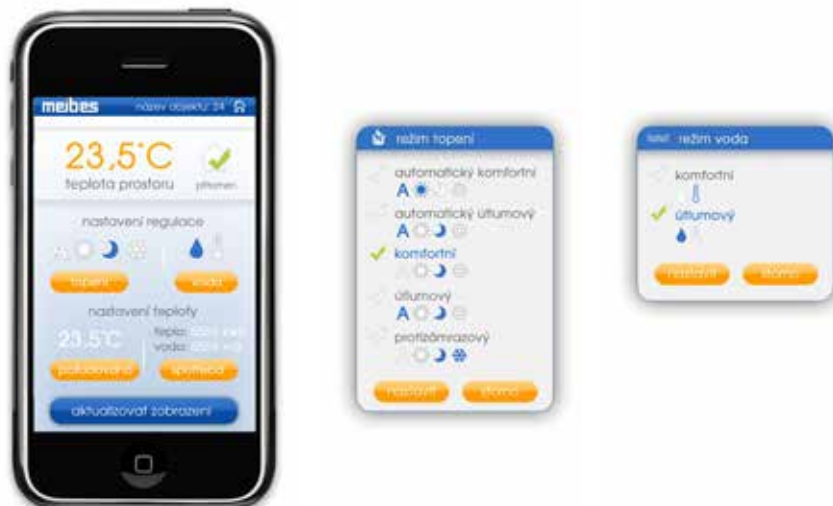

Для пользователя

Система позволяет пользователю получить полный контроль над системой отопления и системой приготовления горячей воды. Функции комнатного термостата сохраняются. Обслуживание всей системы посредством интернета через персональный компьютер, планшет или смартфон является дополнительным преимуществом этого модуля. Пользователь непременно оценит такую возможность - посмотреть свои текущие показатели и архив данных по потреблению энергии.