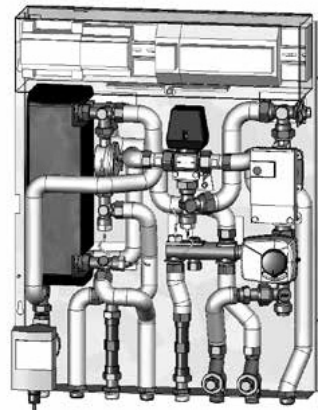

LogoAktiv отвечает всем самым высоким стандартам энергоэффективности. Самые современные компоненты, такие как энергоэффективные насосы и программное управление функциями обеспечивает максимальную энергоэффективность станции.

LogoAktiv также может быть интегрирована в глобальную систему управления зданием, имея в своем составе контроллер с широким набором функций, опций и возможностей коммуникации.

Управление станции происходит посредством модуляции циркуляционного насоса согласно заводской программе Meibes.

Температура подающего теплоносителя управляется посредством погодозависимого контроллера (датчик внешней температуры – опция). Суммарное потребление абонентом тепловой энергии фиксируется счетчиком тепла.

Процесс приготовления горячей санитарно-технической воды мгновенно управляется переключающим клапаном посредством быстродействующего привода программно.

Температура горячей воды настраивается с точностью до 1 градуса и при необходимости с высокой точностью дорегулируется автоматически посредством модуляции насоса.

Приготовление горячей воды по проточному принципу является одним из важнейших качеств системы Logotherm и LogoAktiv в частности.

LogoAktiv идеально подходит для применения в комбинации в системах с возобновляемыми источниками энергии, еще больше повышая энергоэффективность объекта.