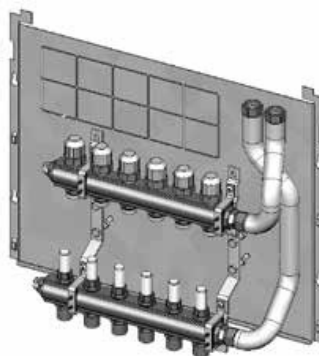

РАСПРЕДЕЛИТЕЛЬ (ОТ 3 ДО 8-МИ КОНТУРОВ) СМОНТИРОВАННЫЙ НА ПЛАТЕ

РАСПРЕДЕЛИТЕЛЬ ИЗ НЕРЖАВЕЮЩЕЙ СТАЛИ

Распределитель из нержавеющей стали,
смонтированный на плате ВхШхГ:
400х600х210 мм

Готов к подключению к LogoAktiv

Мгновенный монтаж

Включая расходомеры эжекционного
типа 0.5-5л/мин и вентильными
вставками М30х1.5 мм с ручными
колпачками

Подключения к контурам ¼» НР-
Евроконус