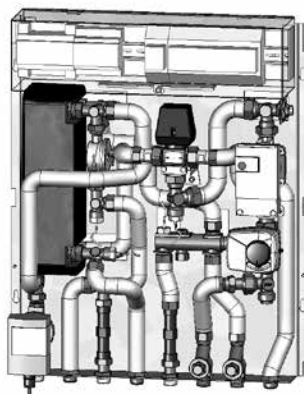

Квартирные станции децентрализованного теплоснабжения LogoAktiv

- ВхШхГ: 800x600x210 мм
- Состоит из:
  - Пластинчатый меднопаяный теплообменник ГВС из нержавеющей стали
  - Высокоэффективный насос Wilo Stratos Para 15/1-7
  - Смесительный клапан
  - Переключающий клапан
  - Электронный регулятор со специальной программой управления
  - RS-485 коммуникационный интерфейс (Modbus RTU)
  - Датчики температур и расхода
  - Воздухоотводчики
  - Разъемы для тепло и водосчетчиков
- Все соединения выполнены из предизолированной гофрированной нержавеющей трубы Inoflex
- Полностью смонтирована и протестирована на заводе.
- Отопительная мощность 20 кВт (при 20К)

Модификация с контроллером, имеющим возможности расширения коммуникационными модулями

Тип	мощность ГВС (при 40К)	артикул
С циркуляцией ГВС	35 кВт	14001.11
Без циркуляции ГВС	35 кВт	14001.1
С циркуляцией ГВС	50 кВт	14002.11
Без циркуляции ГВС	50 кВт	14002.1

Модификация контроллером без возможности расширения коммуникационными модулями.

Тип	мощность ГВС (при 40К)	артикул
С циркуляцией ГВС	35 кВт	14031.11
Без циркуляции ГВС	35 кВт	14031.1
С циркуляцией ГВС	50 кВт	14032.11
Без циркуляции ГВС	50 кВт	14032.1

Распределитель (от 3 до 8-ми контуров), смонтированный на плате

- Распределитель из нержавеющей стали, смонтированный на плате ВхШхГ: 400x600x210 мм
- Готов к подключению к LogoAktiv
- Мгновенный монтаж
- Включая расходомеры эжекционного типа 0.5-5л/мин и вентильными вставками М30x1.5 мм с ручными колпачками
- Подключения к контурам 3/4" НР-Евроконус