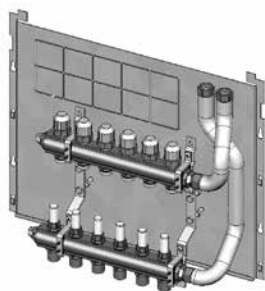

Распределитель (от 3 до 8-ми контуров), смонтированный на плате

- Распределитель из нержавеющей стали, смонтированный на плате ВхШхГ: 400x600x210 мм
- Готов к подключению к LogoAktiv
- Мгновенный монтаж
- Включая расходомеры эжекционного типа 0.5-5л/мин и вентильными вставками М30x1.5 мм с ручными колпачками
- Подключения к контурам 3/4" НР-Евроконус